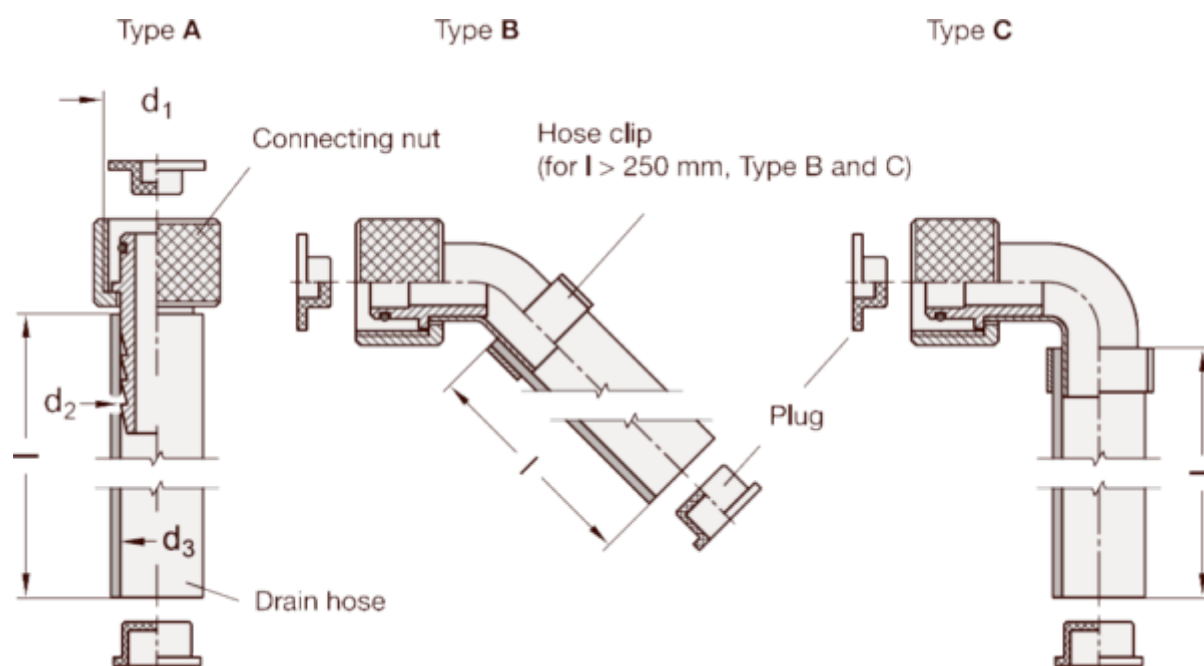

Varenummer: 20880122B500T  
Beskrivelse: E+G GN 880.1-22-B-500-T  
Afløbsstuds med slange, M22x1.5 / Ø15

## Mål

$d_2$	= 20
$d_3$	= 19
Gevind $d_1$	= M26x1.5
$l$	= 250